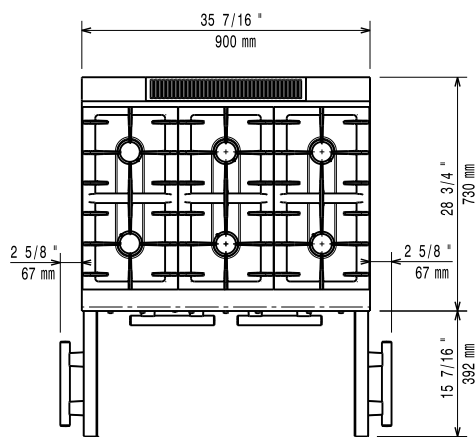

### Konstrukcja

- Urządzenie ma boczne krawędzie pod kątem prostym, pozwalające na równe dopasowanie połączeń między urządzeniami, eliminując przerwy i ewentualne miejsca gromadzenia się zabrudzeń.
- Błat roboczy ze stali nierdzewnej o grubości 2 mm,
- Panele zewnętrzne ze stali nierdzewnej z wykończeniem Scotch Brite.
- Urządzenie o głębokości 930 mm dla zapewnienia większej powierzchni roboczej.

APROBATA

Przód

Bok

EQ = Śruba ekwipotencjalna  
 G = Złącze gazowe

Góra

### Kluczowe informacje:

Wymiary komory piekarnika (szerokość):	760 mm
Wymiary komory piekarnika (wysokość):	390 mm
Wymiary komory piekarnika (głębokość):	540 mm
Wymiary zewnętrzne, szerokość:	900 mm
Wymiary zewnętrzne, głębokość:	730 mm
Wymiary zewnętrzne, wysokość:	850 mm
Ciężar netto:	106 kg
Ciężar wysyłkowy:	123 kg
Objętość wysyłkowa:	0.85 m <sup>3</sup>
Moc przednich palników:	5.5 - 5.5 kW
Moc tylnych palników:	5.5 - 5.5 kW
Moc środkowych palników:	5.5 - 0/5.5 - 0 kW
Palniki pieca, moc:	9 kW
Wymiar tylnych palników - mm	Ø 60 Ø 60
Wymiar przednich palników - mm	Ø 60 Ø 60
Wymiar środkowych palników - mm	Ø 60 Ø 60