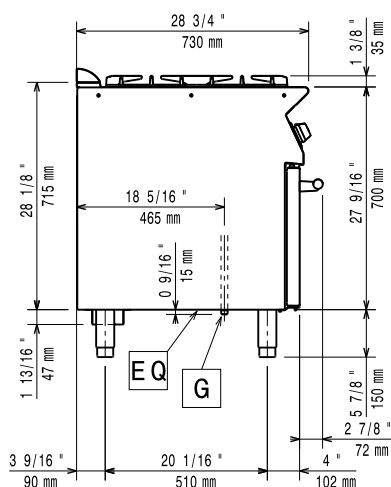

### Konstrukcja

- Urządzenie ma boczne krawędzie pod kątem prostym, pozwalające na równe dopasowanie połączeń między urządzeniami, eliminując przerwy i ewentualne miejsca gromadzenia się zabrudzeń.
- Błat roboczy ze stali nierdzewnej o grubości 2 mm,
- Panele zewnętrzne ze stali nierdzewnej z wykończeniem Scotch Brite.
- Urządzenie o głębokości 930 mm dla zapewnienia większej powierzchni roboczej.

APROBATA

Przód

Bok

EQ = Śruba ekwipotencjalna  
 G = Złącze gazowe

Góra

### Kluczowe informacje:

Wymiary komory piekarnika (szerokość):	760 mm
Wymiary komory piekarnika (wysokość):	390 mm
Wymiary komory piekarnika (głębokość):	540 mm
Wymiary zewnętrzne, szerokość:	900 mm
Wymiary zewnętrzne, głębokość:	730 mm
Wymiary zewnętrzne, wysokość:	850 mm
Ciężar netto:	106 kg
Ciężar wysyłkowy:	123 kg
Objętość wysyłkowa:	0.85 m <sup>3</sup>
Moc przednich palników:	5.5 - 5.5 kW
Moc tylnych palników:	5.5 - 5.5 kW
Moc środkowych palników:	5.5 - 0/5.5 - 0 kW
Palniki pieca, moc:	9 kW
Wymiar tylnych palników - mm	Ø 60 Ø 60
Wymiar przednich palników - mm	Ø 60 Ø 60
Wymiar środkowych palników - mm	Ø 60 Ø 60