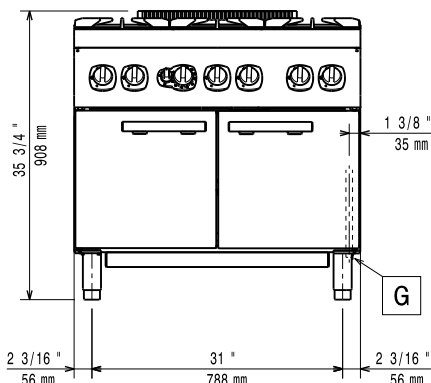

Przód

Bok

EQ = Śruba ekwipotencjalna
G = Złącze gazowe

Gaz

Moc gazowa:	42 kW
Standardowe dostarczenie gazu:	Gaz ziemny
Opcja typu gazu:	LPG; Miejski

Kluczowe informacje:

Wymiary komory piekarnika (szerokość):	760 mm
Wymiary komory piekarnika (wysokość):	390 mm
Wymiary komory piekarnika (głębokość):	540 mm
Wymiary zewnętrzne, szerokość:	900 mm
Wymiary zewnętrzne, głębokość:	730 mm
Wymiary zewnętrzne, wysokość:	850 mm
Ciężar netto:	106 kg
Ciężar wysyłkowy:	123 kg
Objętość wysyłkowa:	0.85 m³
Moc przednich palników:	5.5 - 5.5 kW
Moc tylnych palników:	5.5 - 5.5 kW
Moc środkowych palników:	5.5 - 0/5.5 - 0 kW
Palniki pieca, moc:	9 kW
Wymiar tylnych palników - mm	Ø 60 Ø 60
Wymiar przednich palników - mm	Ø 60 Ø 60
Wymiar środkowych palników - mm	Ø 60 Ø 60

Modularne urządzenia grzewcze
700XP Trzon gazowy, 6 palników, na szerokim piekarniku gazowym

Firma zastrzega sobie prawo wprowadzenia zmian w produktach bez wcześniejszego powiadomienia. Wszystkie informacje są prawdziwe na czas wydruku.

2025.03.07